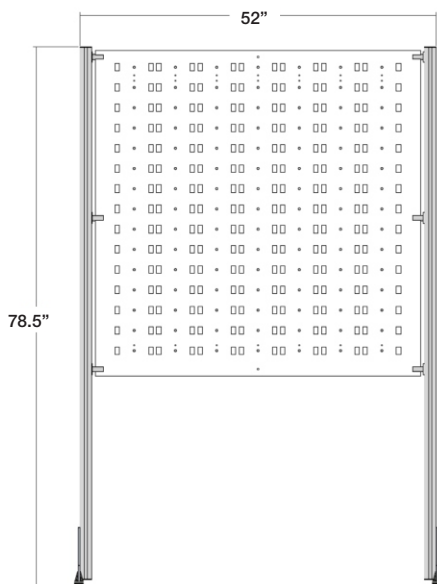

FT.DWL.105_Open