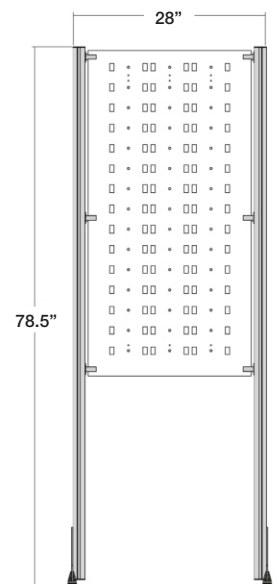

FT.DWL.45_Open