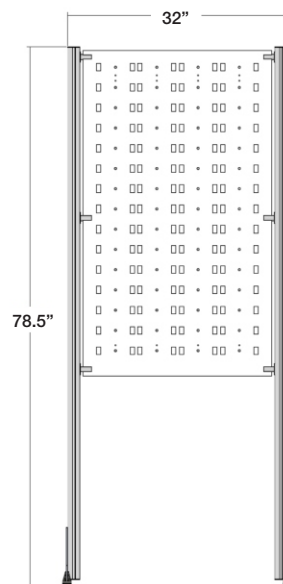

FT.DWL.60_Open