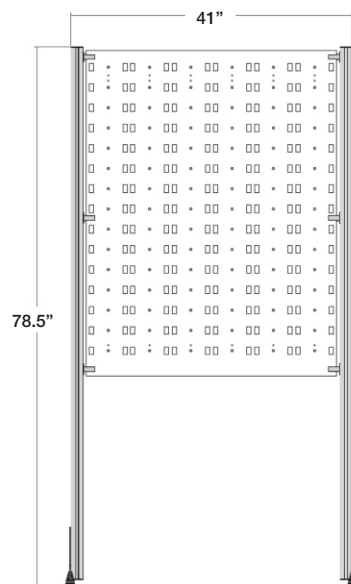

FT.DWL.90_Open