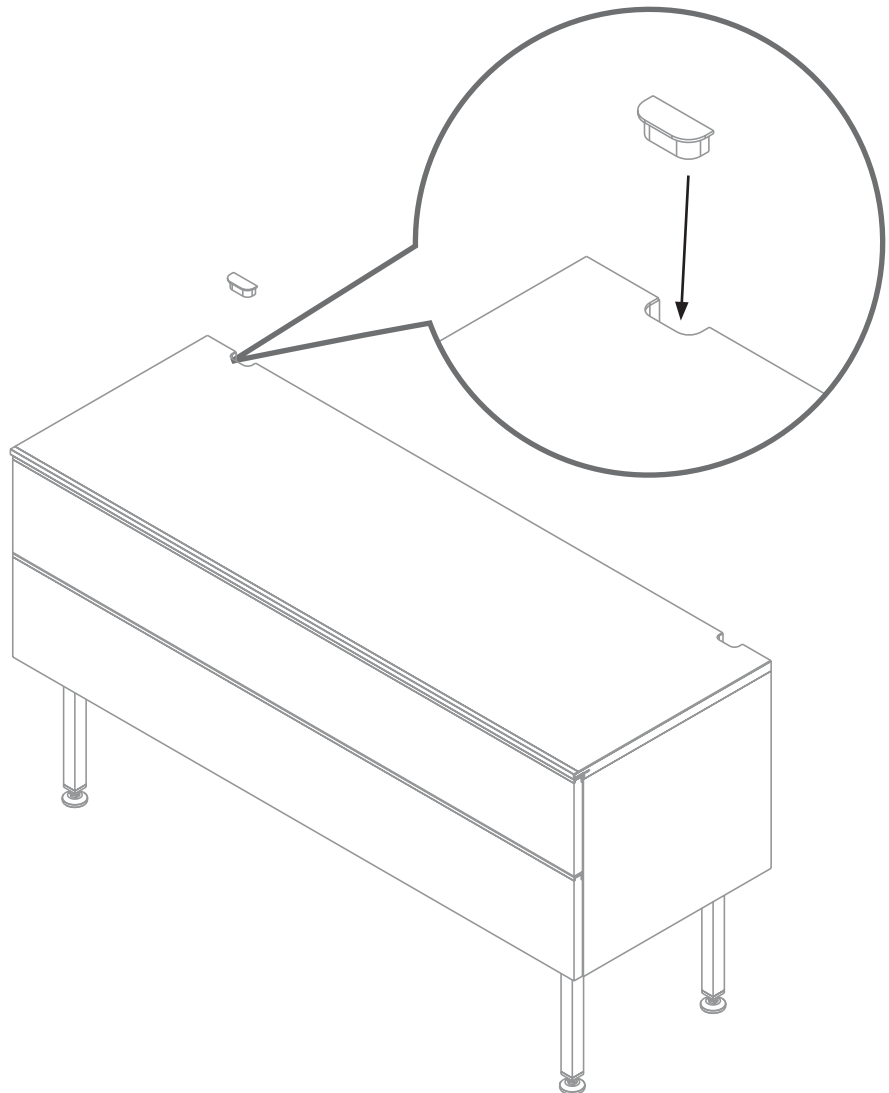

1A

Leg 200mm (4x)
or
Leg 250mm (4x)

Leveling foot (4x)

2A

Leg 200mm (4x)
or
Leg 250mm (4x)

Screw M5x20 (16x)

Screwdriver P2

3A

Endcap (2x)

1B

2B

95092
S6 x 35

A Ø2 mm - for assembly on a wooden panel
- für die Montage auf einer Holzplatte
- para el montaje en un panel de madera
- pour le montage sur un panneau en bois
- voor assemblage op een houten paneel