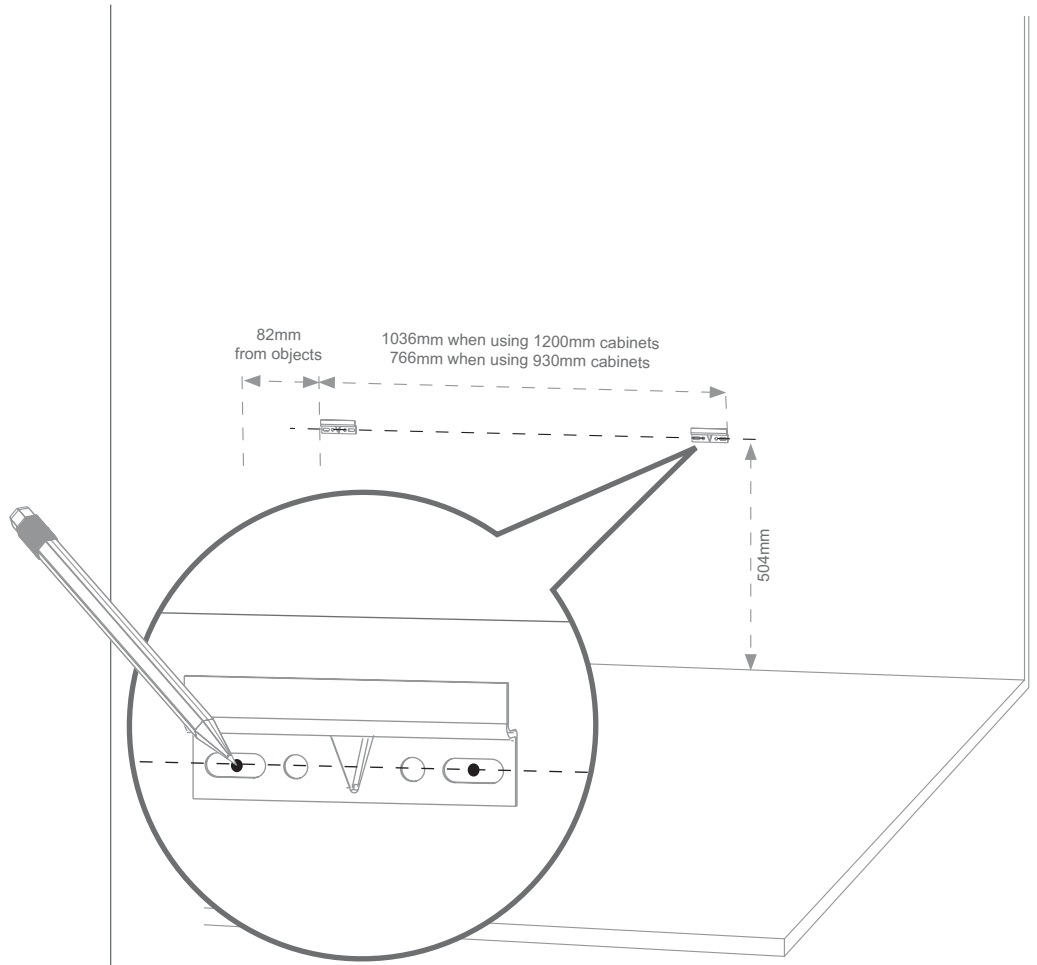

1A

Leg 200mm (4x)
or
Leg 250mm (4x)

Leveling foot (4x)

2A

Leg 200mm (4x)
or
Leg 250mm (4x)

Screw M5x20 (16x)

Screwdriver P2

3A

Endcap (2x)

1B

2B

95092
S6 x 35

A Ø2 mm - for assembly on a wooden panel
- für die Montage auf einer Holzplatte
- para el montaje en un panel de madera
- pour le montage sur un panneau en bois
- voor assemblage op een houten paneel

Ø6 mm - for assembly on a stone wall
- für die Montage auf einer Steinmauer
- para el montaje en un muro de piedra
- pour le montage sur un mur de pierre
- voor assemblage op een stenen muur

3B

95003 (8x)
5,0x45mm