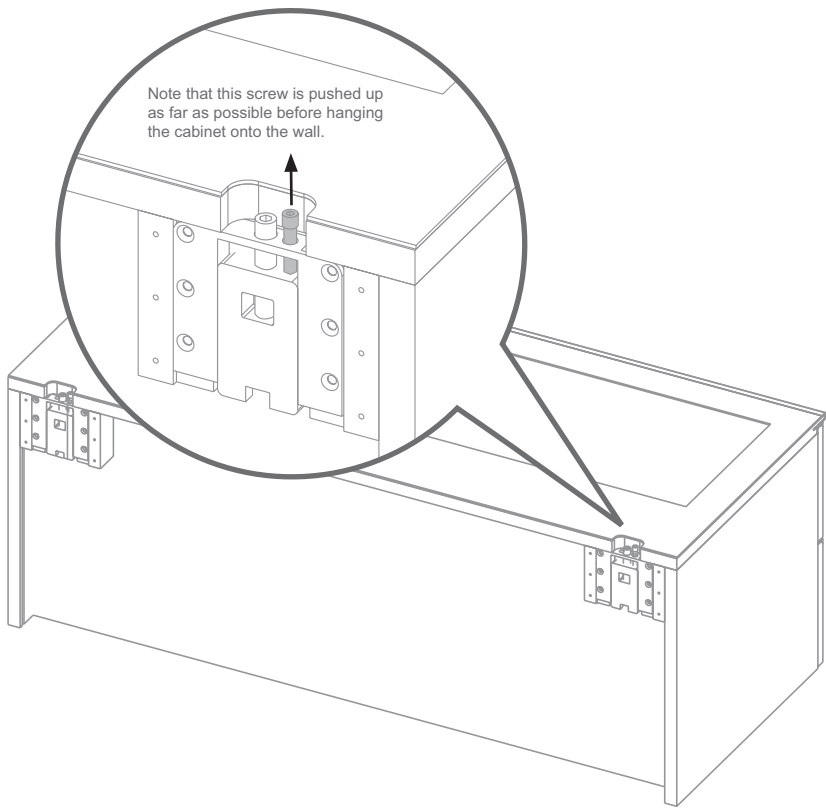

3B

95003 (8x)
5,0x45mm

4B