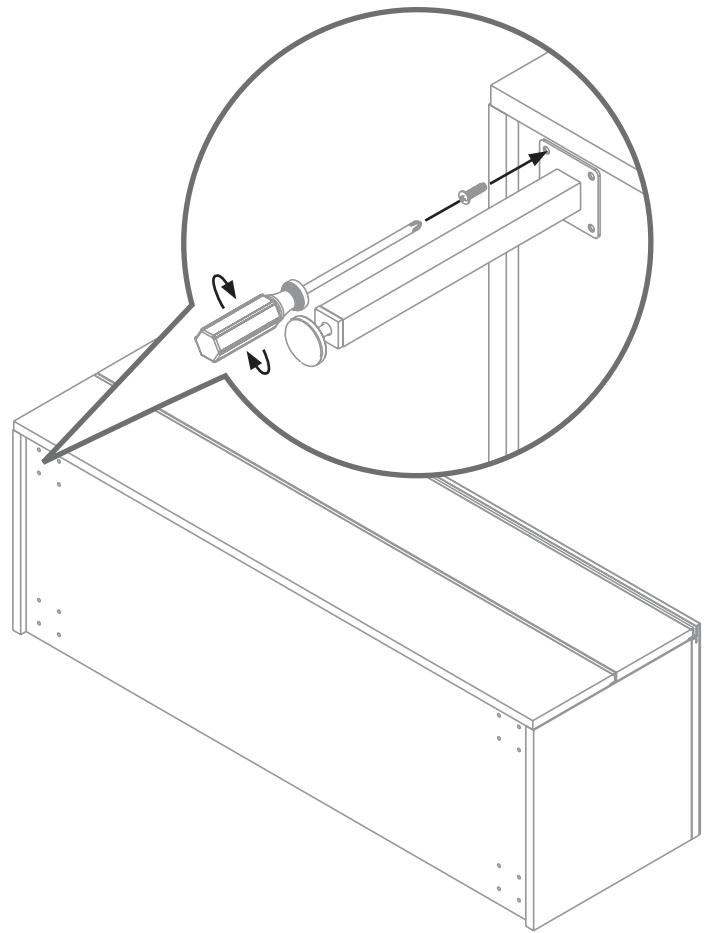

1A

Leg 200mm (4x)
or
Leg 250mm (4x)

Leveling foot (4x)

2A

Leg 200mm (4x)
or
Leg 250mm (4x)

Screw M5x20 (16x)

Screwdriver P2

3A

Endcap (2x)

1B

2B

95092
S6 x 35

A Ø2 mm - for assembly on a wooden panel
- für die Montage auf einer Holzplatte
- para el montaje en un panel de madera
- pour le montage sur un panneau en bois
- voor assemblage op een houten paneel