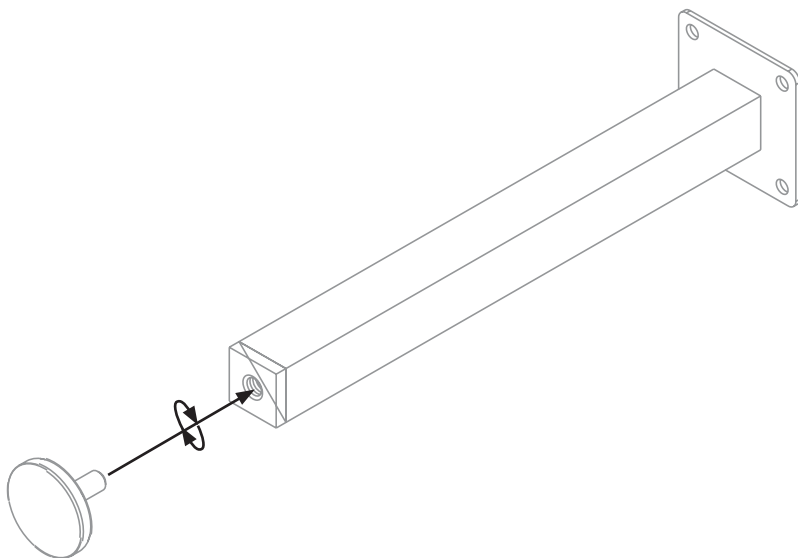

1A

Leg 200mm (4x)
or
Leg 250mm (4x)

Leveling foot (4x)

2A

Leg 200mm (4x)
or
Leg 250mm (4x)

Screw M5x20 (16x)

Screwdriver P2

3A

Endcap (2x)

1B

2B

95092
S6 x 35

A Ø2 mm - for assembly on a wooden panel
- für die Montage auf einer Holzplatte
- para el montaje en un panel de madera
- pour le montage sur un panneau en bois
- voor assemblage op een houten paneel

Ø6 mm - for assembly on a stone wall
- für die Montage auf einer Steinmauer
- para el montaje en un muro de piedra
- pour le montage sur un mur de pierre
- voor assemblage op een stenen muur

3B

95003 (8x)
5,0x45mm