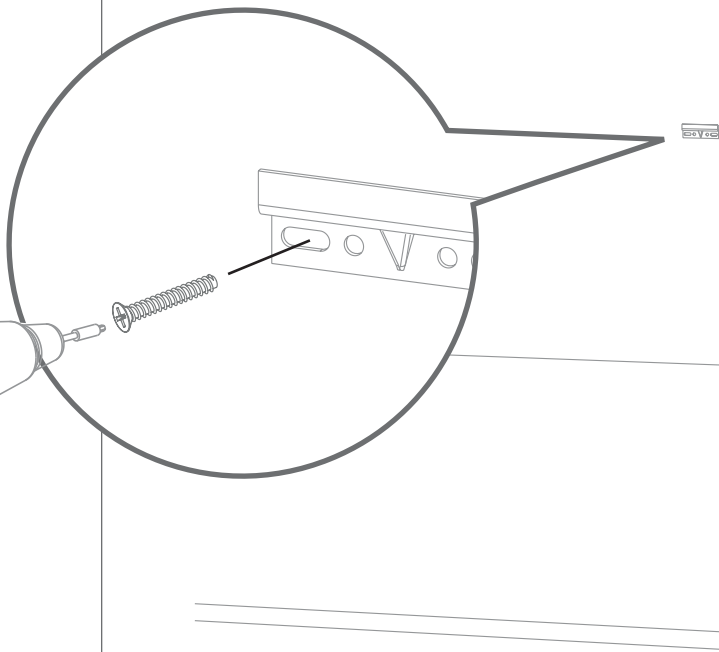

Endcap (2x)

1B

2B

95092
S6 x 35

A Ø2 mm - for assembly on a wooden panel
- für die Montage auf einer Holzplatte
- para el montaje en un panel de madera
- pour le montage sur un panneau en bois
- voor assemblage op een houten paneel

Ø6 mm - for assembly on a stone wall
- für die Montage auf einer Steinmauer
- para el montaje en un muro de piedra
- pour le montage sur un mur de pierre
- voor assemblage op een stenen muur

3B

95003 (8x)
5,0x45mm